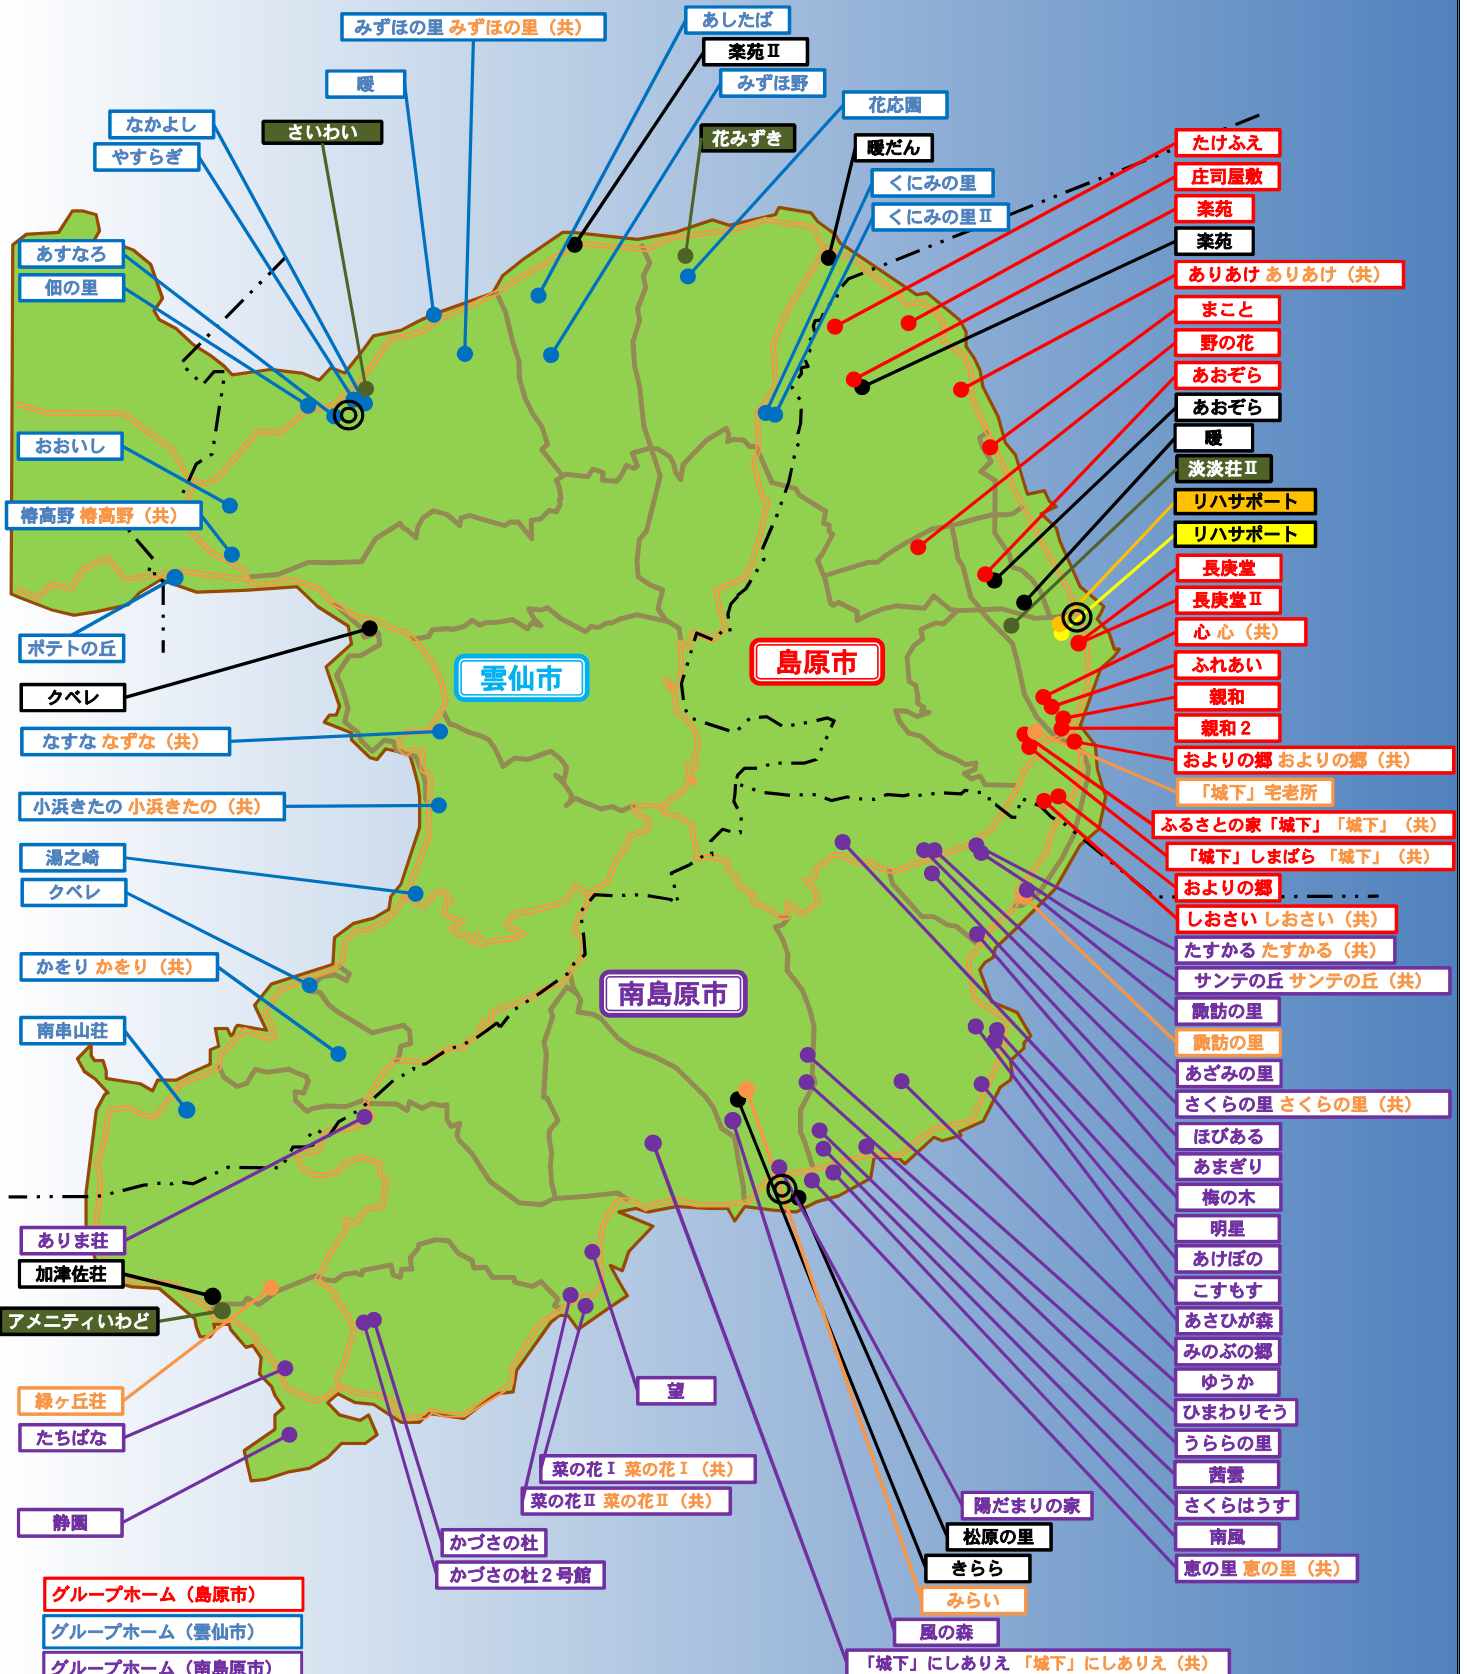

地域密着型サービス事業所位置図

※概略図であるため、実際の所在地とは若干異なる場合があります。事業所名称は省略して掲載しています。